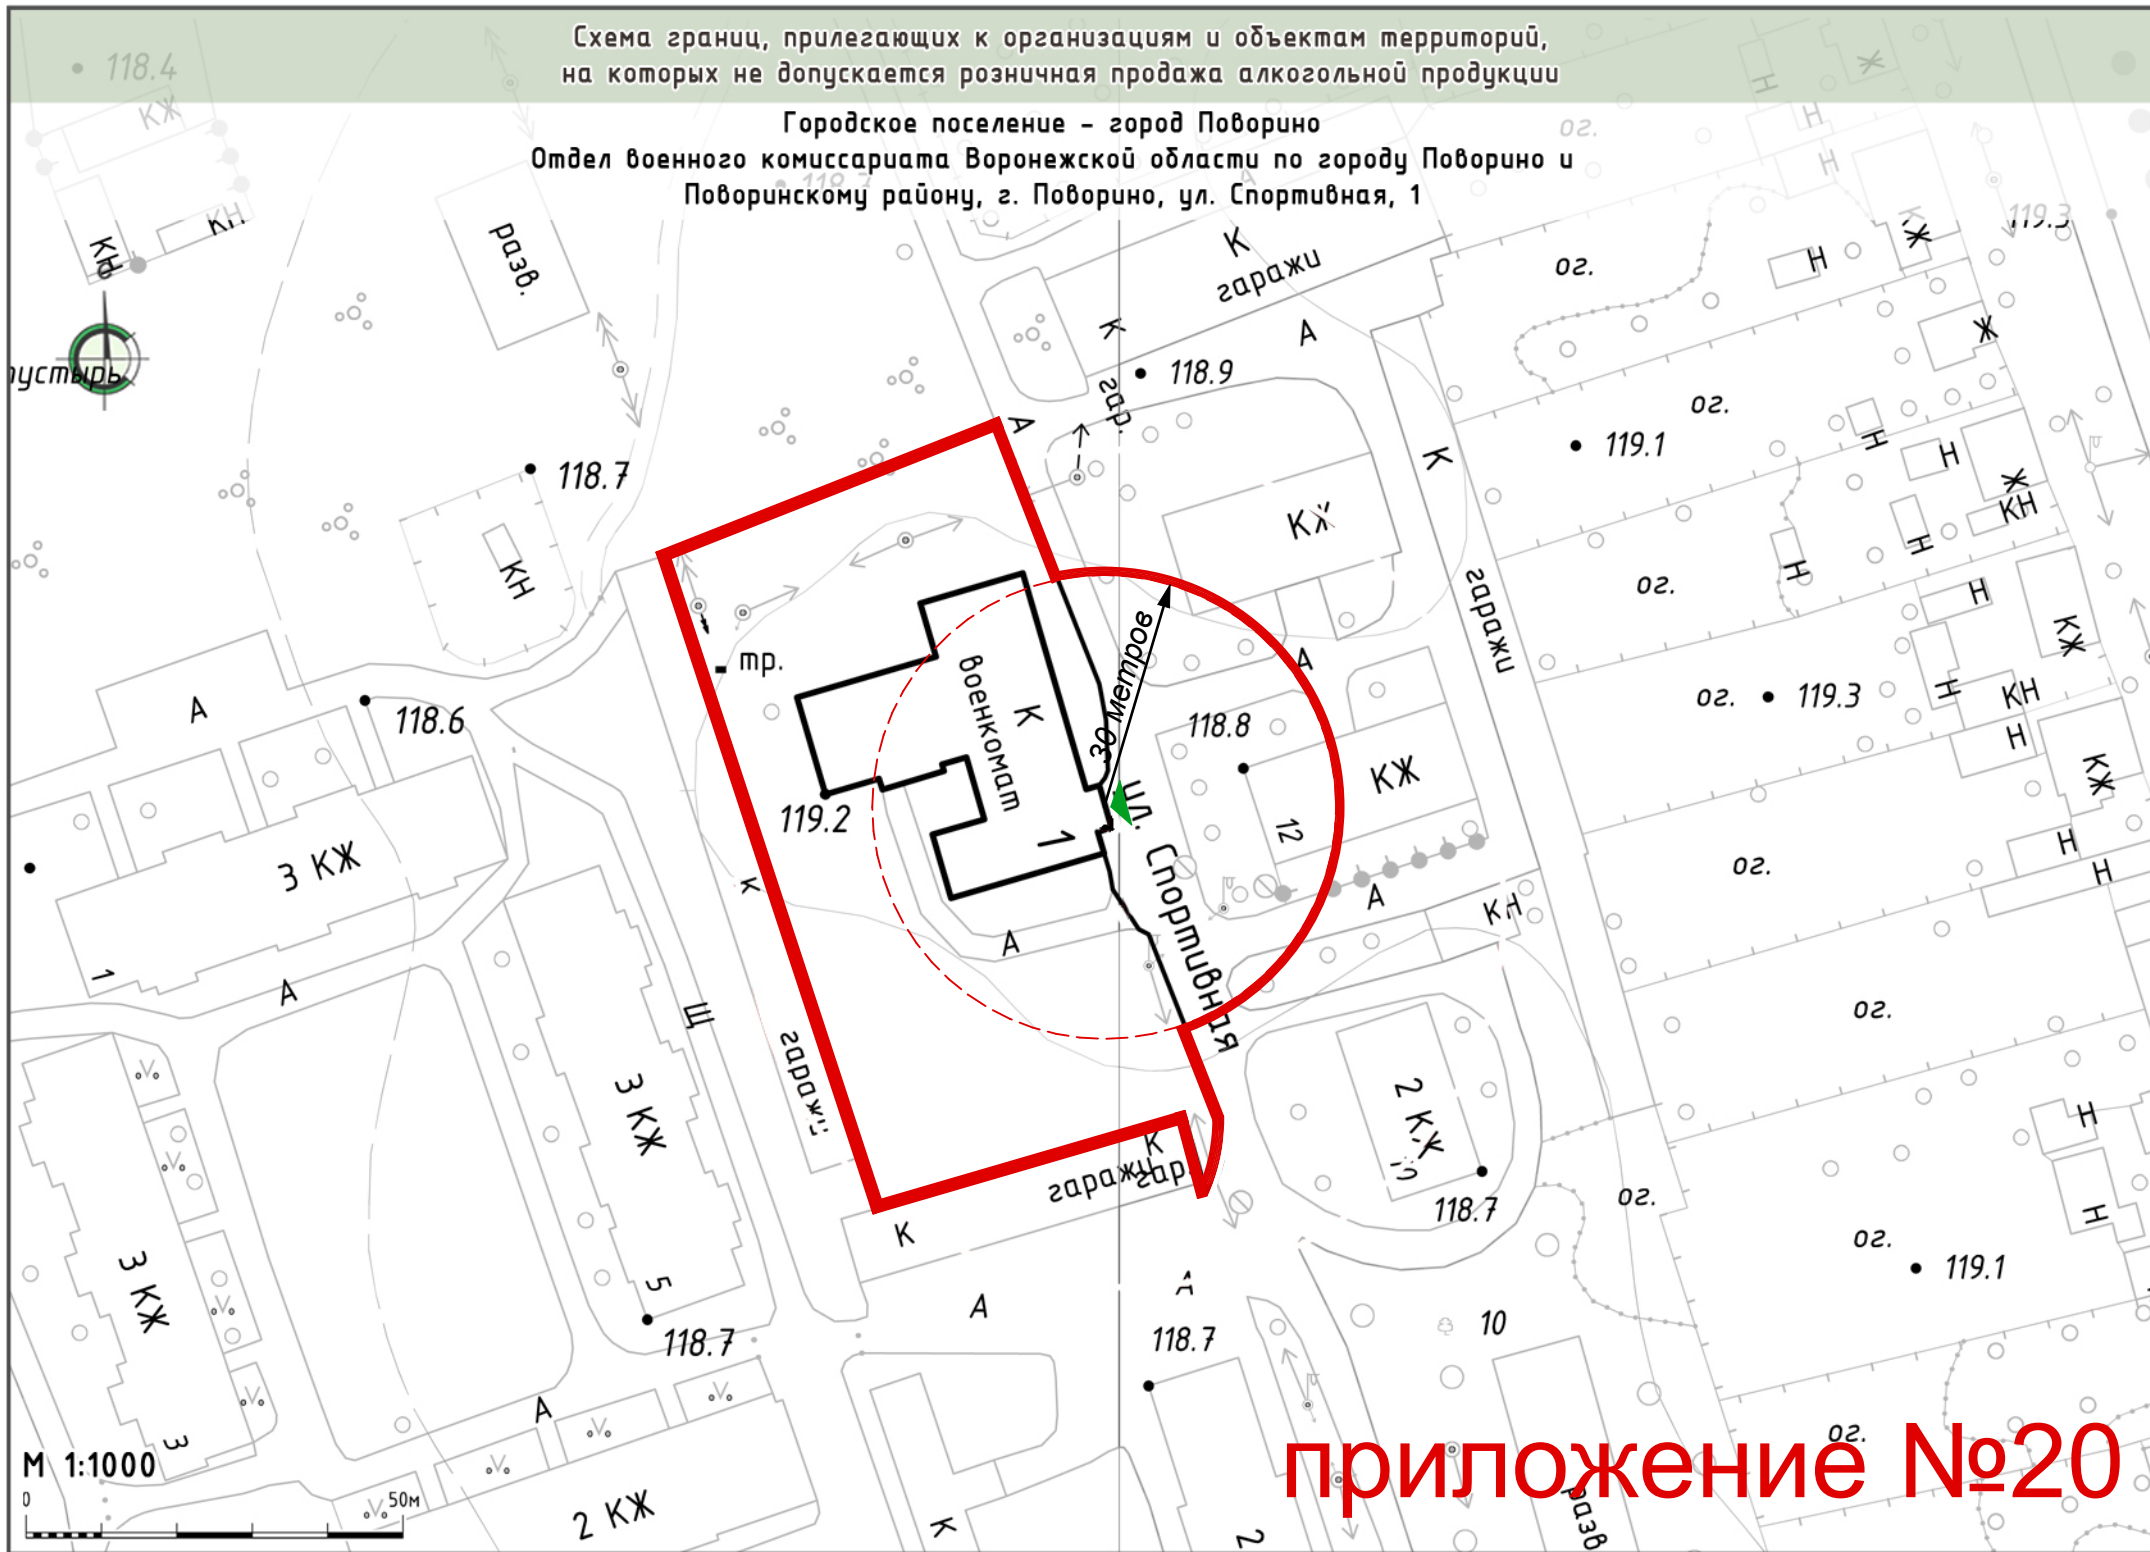

Схема границ, прилегающих к организациям и объектам территорий,
на которых не допускается розничная продажа алкогольной продукции

Городское поселение – город Поворино
Отдел военного комиссариата Воронежской области по городу Поворино и
Поворинскому району, г. Поворино, ул. Спортивная, 1

приложение №20